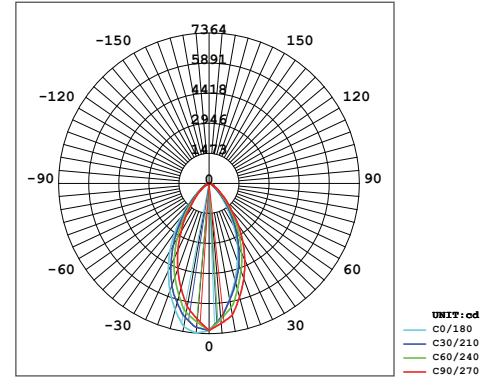

VESTA

250W Cephe ve Alan Armatürü

Ürün Kodu : VL511250

Ürün Bilgisi

Ürün Özellikleri

Gövde	: Alüminyum Enjeksiyon Gövde
Difüzör	: Temperli Cam
Optik	: Lens
IP Koruma Sınıfı	: IP 66
Kullanım Şekli	: Zemin Montaj
Işık Kaynağı	: High Power LED

Optik ve Elektriksel Özellikler

Tüketim Gücü	: 250 W
Armatür Lümeni	: 30547 lm
Armatür Verimliliği	: 122.1 lm/W
Giriş Gerilimi	: 220-240 V
Giriş Frekans	: 50-60 Hz
Güç Faktörü	: > 0.95
Max. Gerilim Dayanımı (surge)	: 10 kV
Sürüş Akımı	: 700 mA
Renk Sıcaklığı (CCT)	: 6500K
Renksek Geriverim İndeksi (CRI)	: > 80

Diğer Özellikler

Çalışma Sıcaklık Aralığı	: -20°C / +45°C
Darbe Dayanım Sınıfı (IK)	: IK10
Led Ömrü	: 60.000 Saat

Işık Eğrisi

Renk Sıcaklık Tablosu

Opsiyonel Özellikler

Renk Sıcaklığı	: 3000K / 4000K / 5700K
Dali Uyumluluğu	: Var
Sensör	: Var