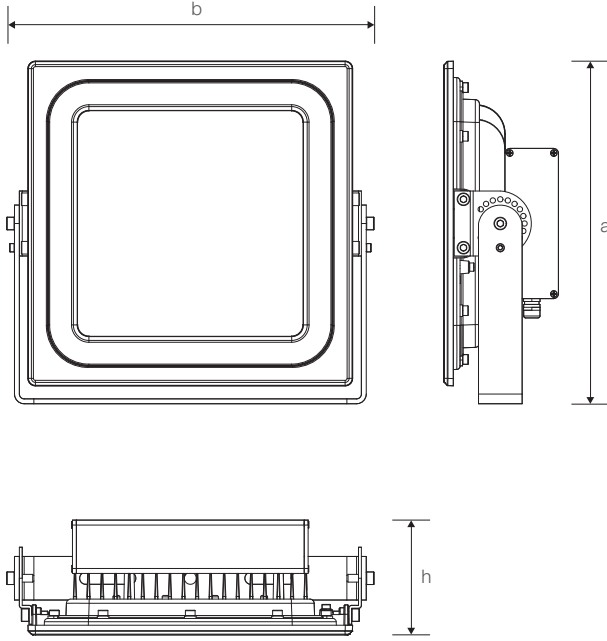

VESTA

250W Cephe ve Alan Armatürü

Ürün Kodu : VL511250

Ürün Bilgisi

Ürün Özellikleri

Gövde	: Alüminyum Enjeksiyon Gövde
Difüzör	: Temperli Cam
Optik	: Lens
IP Koruma Sınıfı	: IP 66
Kullanım Şekli	: Zemin Montaj
Işık Kaynağı	: High Power LED

VESTA

250W Cephe ve Alan Armatürü

Ürün Kodu

: VL511250

Standart Model

Ürün ölçüleri (mm)

	a	b	h
Standart	354	380	120

Ağırlık (kg)

250W	4,10
------	------

Projektör Konsolu

Ürün Parça Listesi

- 1) Gövde
- 2) Çerçeve
- 3) Cam
- 4) Conta
- 5) LED Kart
- 6) Montaj Kulağı
- 7) Kulp
- 8) Driver Kutusu
- 9) Rakor

• YAVUZ, önceden bildirmeksizin gerekli gördüğü değişiklikleri yapma hakkını saklı tutar.