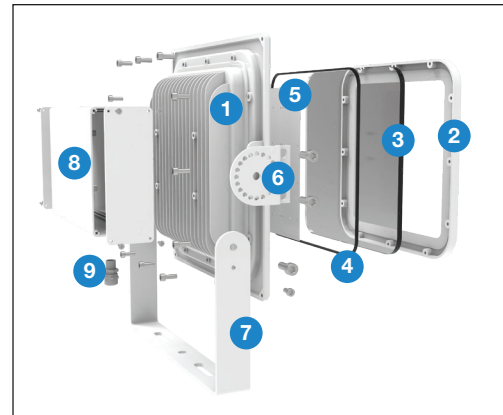

VESTA

250W Cephe ve Alan Armatürü

Ürün Kodu : VL511250

Ürün Bilgisi

Ürün Özellikleri

Gövde	: Alüminyum Enjeksiyon Gövde
Difüzör	: Temperli Cam
Optik	: Lens
IP Koruma Sınıfı	: IP 66
Kullanım Şekli	: Zemin Montaj
Işık Kaynağı	: High Power LED

250W	4,10
------	------

Projektör Konsolu

Ürün Parça Listesi

- 1) Gövde
- 2) Çerçeve
- 3) Cam
- 4) Conta
- 5) LED Kart
- 6) Montaj Kulağı
- 7) Kulp
- 8) Driver Kutusu
- 9) Rakor

• YAVUZ, önceden bildirmeksizin gerekli gördüğü değişiklikleri yapma hakkını saklı tutar.